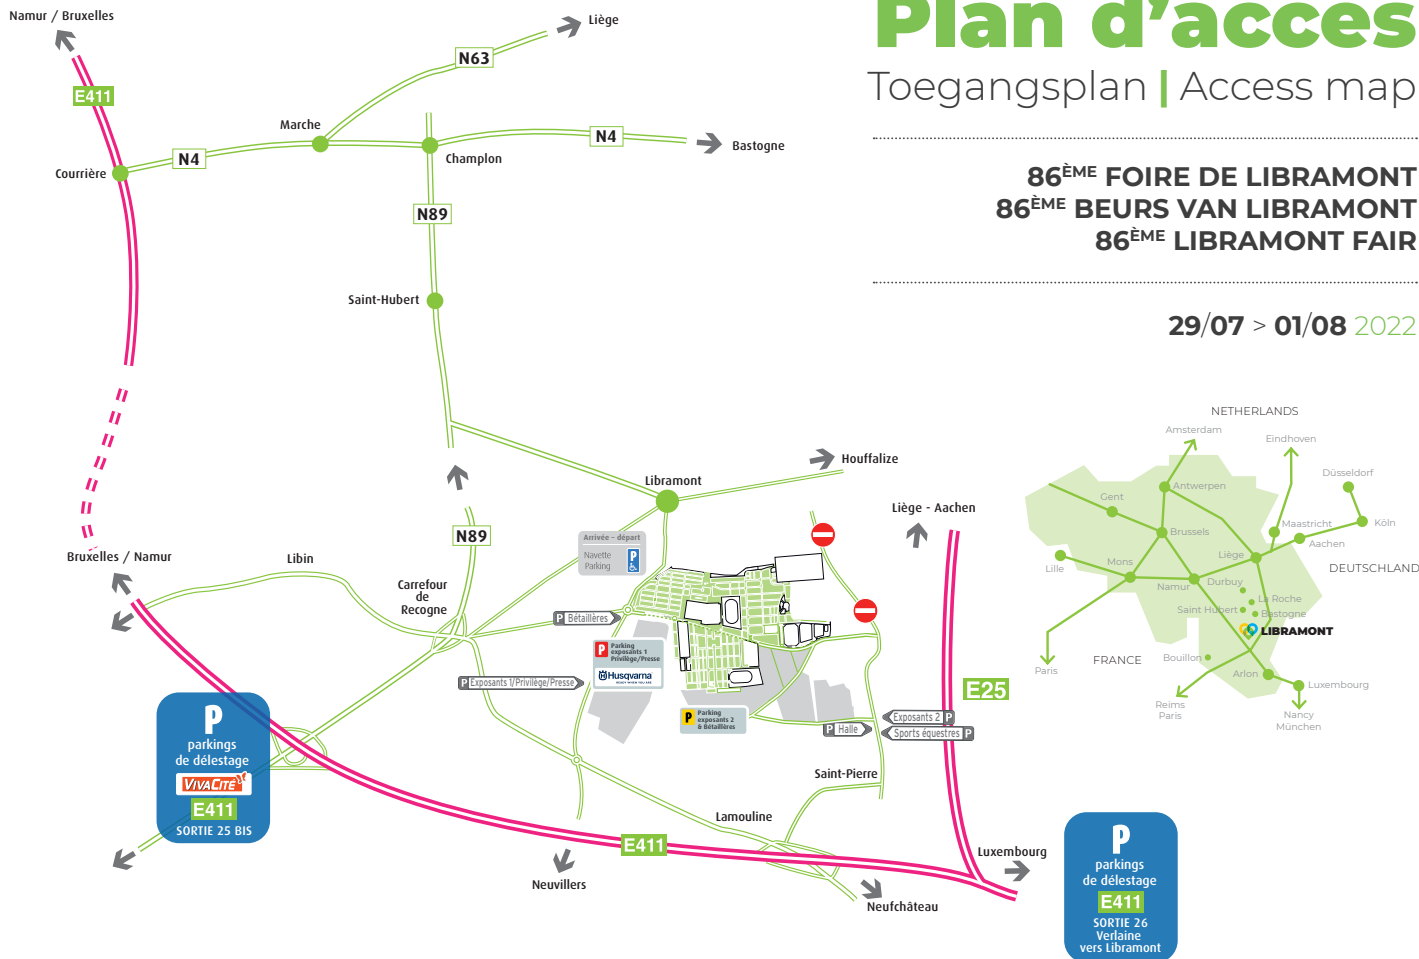

# Plan d'accès

Toegangsplan | Access map

86<sup>ÈME</sup> FOIRE DE LIBRAMONT  
86<sup>ÈME</sup> BEURS VAN LIBRAMONT  
86<sup>ÈME</sup> LIBRAMONT FAIR

29/07 > 01/08 2022

Secours / Emergency : ☎ 112