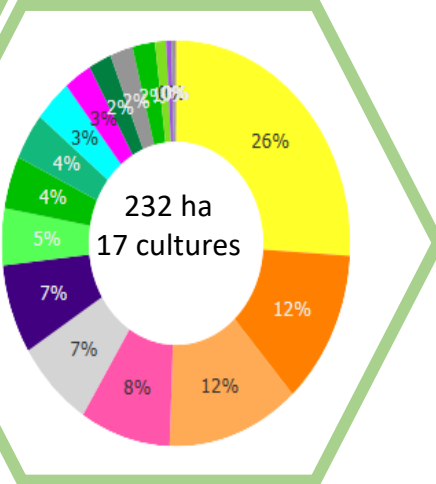

**Regenacterre**  
**ACADÉMIE**

Ferme de Géronvillers  
SA  
1450 Gentinnes

Bravo! Votre ferme a eu un impact positif ★

-1,26 t CO2e/ha  
-265 t CO2e total

Félicitations pour les pratiques mises en place sur votre ferme ! Vous recevrez le paiement de vos certificats dans les mois à venir.